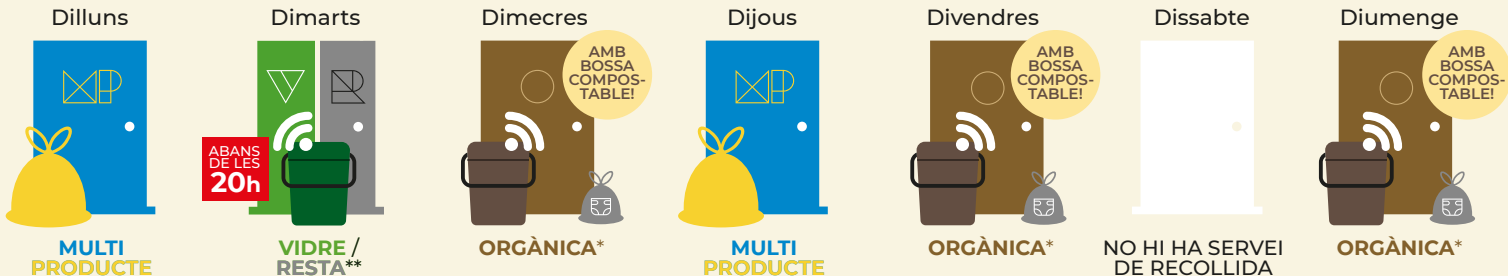

CALENDARI

Treure les fraccions
dins aquest horari:

20h-22h

EXCEPTE
el VIDRE:

ABANS
DE LES

20h

Ajuntament de
Sant Quirze de Besora

Els festius hi ha servei de recollida. Els dies 24 de juny, 24 i 31 de desembre, cal treure les deixalles abans de les 14h.

* Aquest dia també es poden tirar **BOLQUERS** i **COMPRESSES** (en una bossa a part i ben lligada).

** **QUINZENAL**: una setmana **VIDRE** i la següent **RESTA** i així successivament.

DEIXALLERIA FIXA